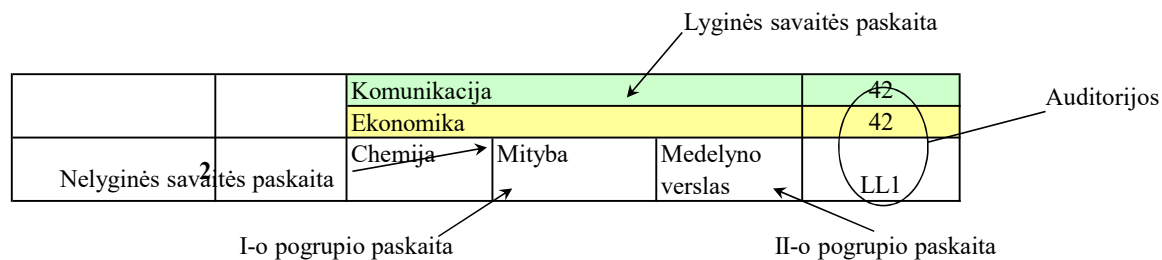

**PAAIŠKINIMAI:**

**Kabinetų trumpiniai:**

- M – Srautinė auditorija veterinarijos klinikose; ;
- VK - Vilniaus kolegijos veterinarijos klinikos
- V2 - gyvulių anatomijos ir fiziologijos kabinetas;
- V3 - patologijos kabinetas;
- V6 - chirurgijos kabinetas;
- V8 - vidaus neužkrečiamų ligų kabinetas;
- V11 - užkrečiamų ligų laboratorija;
- V14 - mikrobiologijos ir epizootologijos(laboratorija Nr.5);
- Dkl - duonos kepimo laboratorija;
- LL4 - projektavimo kabinetas;
- LL3 - vizualinės raiškos laboratorija;
- LL2 - taikomųjų kompiuterinių programų laboratorija;
- LL1-lauko laboratorija
- MA-mokomasis augynas;

L1, L2, L3, L4 - chemijos laboratorijos.

|                    |           |           |           |           |           |           |           |           |           |           |           |
|--------------------|-----------|-----------|-----------|-----------|-----------|-----------|-----------|-----------|-----------|-----------|-----------|
| Lyginės savaitės   | 0201-0207 | 0215-0221 | 0301-0307 | 0315-0321 | 0329-0404 | 0412-0418 | 0426-0502 | 0510-0516 | 0524-0530 | 0607-0613 | 0621-0627 |
| Nelyginės savaitės | 0208-0214 | 0222-0228 | 0308-0314 | 0322-0328 | 0405-0411 | 0419-0425 | 0503-0509 | 0517-0523 | 0531-0606 | 0614-0620 | 0628-0704 |